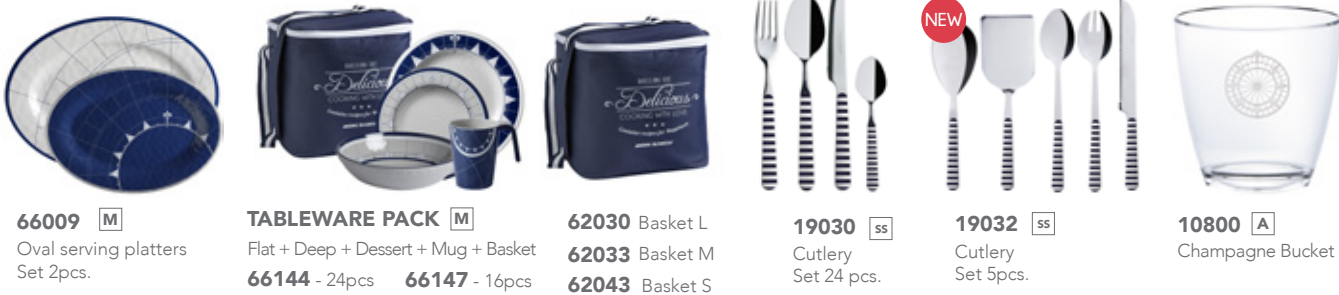

14090 Water glass Set 6u. Ecozen ***

14100 Wine cup Set 6u. Ecozen ***

PACIFIC
Melamine

100%
Melamine
DURABLE
& STRONG

- 66001 M** Flat Set 6u.
- 66002 M** Deep Set 6u.
- 66003 M** Dessert Set 6u.
- 66007 M** Bowl Set 6u.
- 66008 M** Salad bowl Set 3pcs
- 66004 M** Mug Set 6u.
- 66006 M** Espresso Set 6u.
- 66013 M** Set Snaks Set 4pcs.

- 66009 M** Oval serving platters Set 2pcs.
- TABLEWARE PACK M** Flat + Deep + Dessert + Mug + Basket Set 24pcs
- 66144** - 24pcs
- 66147** - 16pcs
- 62030** Basket L
- 62033** Basket M
- 62043** Basket S
- 19030 SS** Cutlery Set 24 pcs.
- 19032 SS** Cutlery Set 5pcs.
- 10800 A** Champagne Bucket