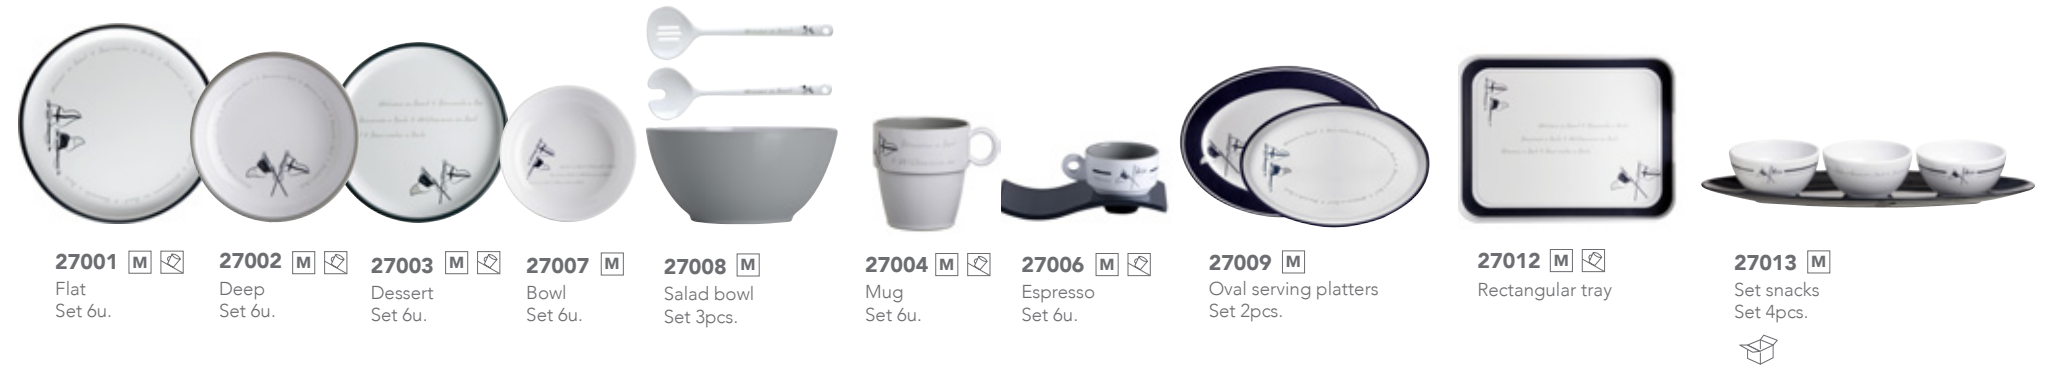

27001 M Flat Set 6u. **27002** M Deep Set 6u. **27003** M Dessert Set 6u. **27007** M Bowl Set 6u. **27008** M Salad bowl Set 3pcs. **27004** M Mug Set 6u. **27006** M Espresso Set 6u. **27009** M Oval serving platters Set 2pcs. **27012** M Rectangular tray. **27013** M Set snacks Set 4pcs.