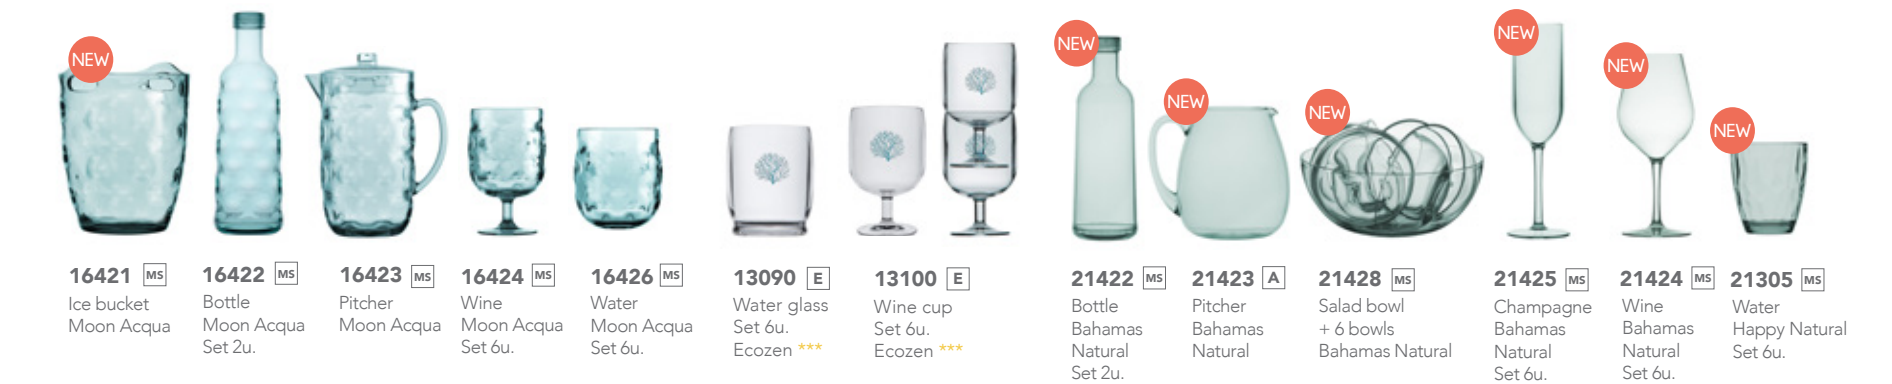

11034 M Mug Acqua Set 6u.
11036 M Espresso Acqua Set 6u.
11037 M Bowl Acqua Set 6u.
11038 Salad bowl Acqua
11033 M Snacks Acqua Set 3pcs.
38001 M Flat Acqua Set 6u.
38002 M Deep Acqua Set 6u.
38003 M Dessert Acqua Set 6u.
TABLEWARE PACK M Flat + Bowl + Dessert + Mug + Basket Acqua
38144 - 24pcs. **38145** - 16pcs.
33025 SS Cutlery Bone Set 24pcs.
13030 SS Cutlery Acqua Set 24pcs.
33026 SS Kitchen Cutlery Bone Set 5pcs.

16421 MS Ice bucket Moon Acqua
16422 MS Bottle Moon Acqua Set 2u.
16423 MS Pitcher Moon Acqua
16424 MS Wine Moon Acqua Set 6u.
16426 MS Water Moon Acqua Set 6u.
13090 E Water glass Set 6u. Ecozen ***
13100 E Wine cup Set 6u. Ecozen ***
21422 MS Bottle Bahamas Natural Set 2u.
21423 A Pitcher Bahamas Natural
21428 MS Salad bowl + 6 bowls Bahamas Natural
21425 MS Champagne Bahamas Natural Set 6u.
21424 MS Wine Bahamas Natural Set 6u.
21305 MS Water Happy Natural Set 6u.