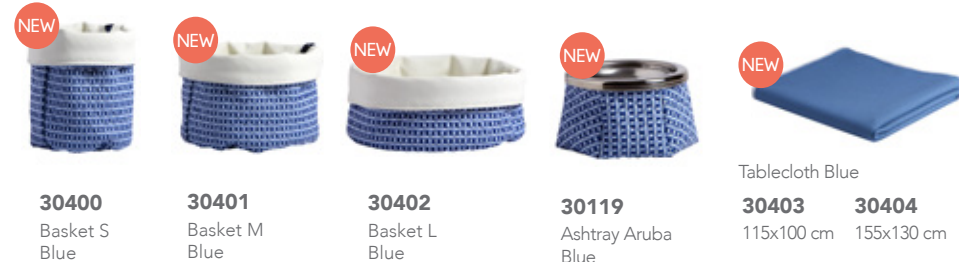

Waterproof

30400 ^{NEW} Basket S Blue
30401 ^{NEW} Basket M Blue
30402 ^{NEW} Basket L Blue
30119 ^{NEW} Ashtray Aruba Blue
30403 ^{NEW} Tablecloth Blue 115x100 cm
30404 ^{NEW} Tablecloth Blue 155x130 cm