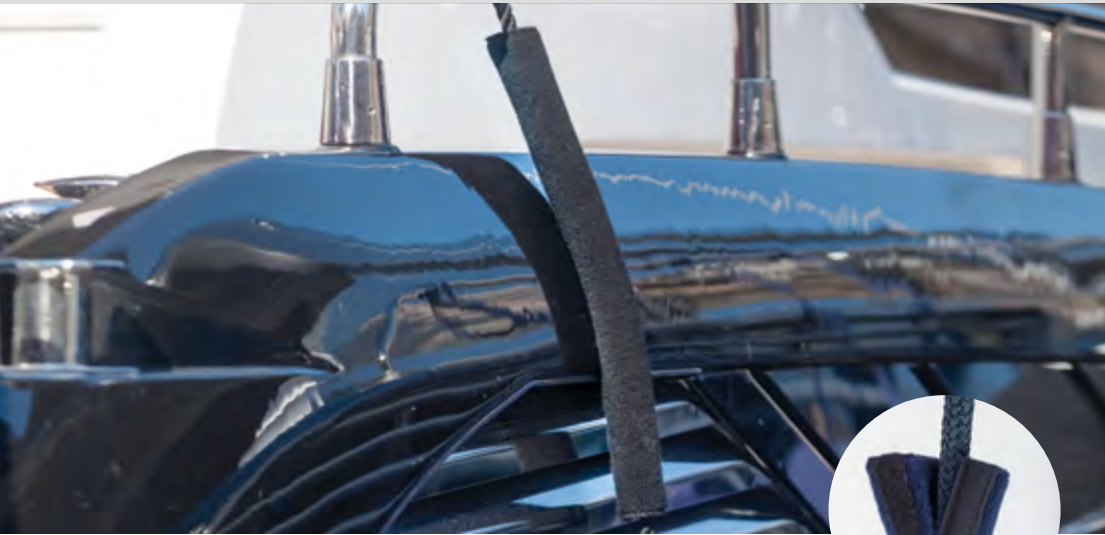

AUTRES HOUSSES

OTHER COVERS

Housses de cordes acryliques

Acrylic rope cover

Conçues pour protéger la coque du bateau du frottement de la corde, elles sont doublées et renforcées par une mousse afin d'améliorer la résistance.

Faciles à positionner grâce à leur fermeture velcro, elles sont cousues main.

Designed to protect the boat's hull from the friction of ropes, they are doubled and reinforce with foam for better resistance.

Easy to assemble or disassemble due to its Velcro fastening, they are hand sewn.

Taille/Size (cm) : L/D

S: 30 cm/10-16mm

M: 50 cm/10-16mm

L: 100 cm/10-16mm

Disponible dans les 15 coloris de la gamme
Available in the 15 colors of the range

Disponible pour tous les diamètres et longueurs
Available for every diameters and lengths.

Housses de cordes mouton naturel

Natural sheep skin rope cover

Les housses de cordes en peau de mouton naturelle « Made in France » valorisent votre bateau tout en le protégeant de la pression des amarres sur la coque.

Elles sont cousues avec une fermeture velcro pour faciliter le positionnement sur la corde.

Rope covers in natural french sheep skin will give a neat look your boat while protecting it.

Sewn with velcro fastening to facilitate the positioning on the rope.

Taille/Size (cm) : L/D

S: 30 cm/10-16mm

M: 45 cm/10-16mm

L: 75 cm/10-16mm

XL: 90 cm/10-16mm

Coloris disponibles
Available colors

Blanc
White

Noir
Black

Gris Foncé
Dark Grey