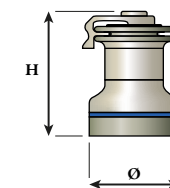

Taille/Size (cm) L x Ø

Winch-S1 :16 x 14 cm

Winch-M2 : 18 x 17 cm

Winch-L3 : 22 x 18 cm

Disponible dans les 15 coloris de la gamme  
Available in the 15 colors of the range

Autres tailles sur demande  
Other sizes on demand